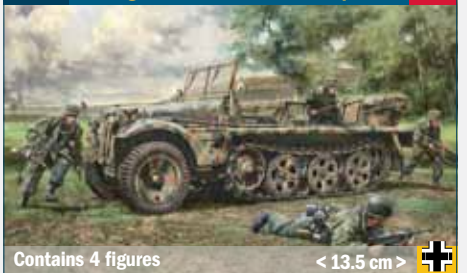

6544 Semovente M41 da 75/18 1:35

6550 FIAT 508 CM "Coloniale" with crew 1:35

6551 Kangaroo 1:35

6556 Partisans 1:35

6561 Demag D7 with German Paratroops 1:35

6562 15 cm Panzerwerfer 42 auf SWS 1:35

6563 RSO/03 with Pak 40 1:35